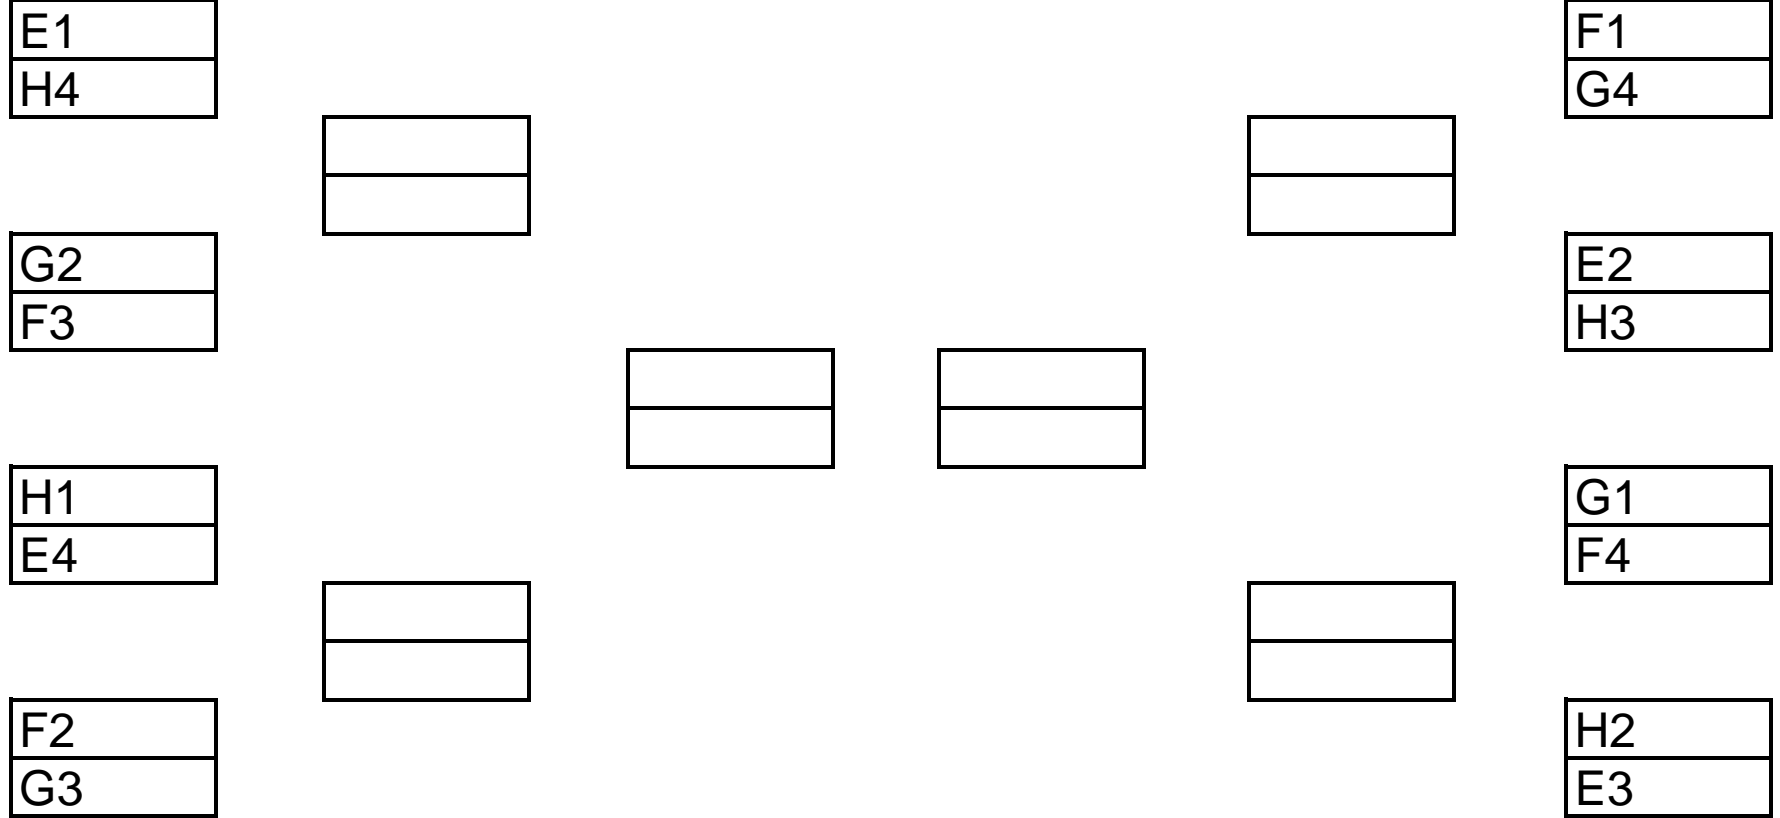

1/16 Eşleşmeleri

1/16 etabında aynı gruptan çıkan takımlar yarı finalden önce birbirleriyle karşılaşmazlar. Aynı gruptan çıkan 1. takım 2. veya 3. takım ile finalden önce karşılaşmaz.

A-B-C-D gruplarının hangilerininin E-F-G-H olacağı kura ile belirlenir.